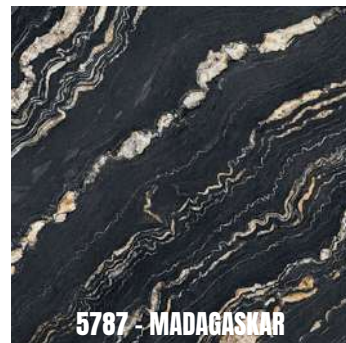

36 mm

40 mm

5658 - KARACABEY MARBLE

5741 - PALAZZO

5643 - SCALA MARBLE

5657 - AFYON MARBLE

9686 - TERAMO

5680 - ATHENA

5716 - SYDNEY

4666 - VINTERIO MEŞE

4274 - NOVACENTO PİNE

4525 - INDIAN SHESMAN

4604 - REDDEN WOOD

4614 - MARACAİBO

WERZALIT OPTIONS

Werzalit Table

WERZALIT OPTIONS

5717 - MARRAKECH

5734 - GOLDEN MARBLE

5736 - ROYAL MARBLE

5641 - PALAZZO

5744 - LIGHT EMPERADOR

5762 - MORENO

5766 - MALAGA

5767 - ALTON

5787 - MADAGASKAR

5807 - TWINKLE

5810 - HALONG

9686 - TERAMO

9687 - IRONY

5630 - METALIC OXID 3

5662 - KAHVE OXID