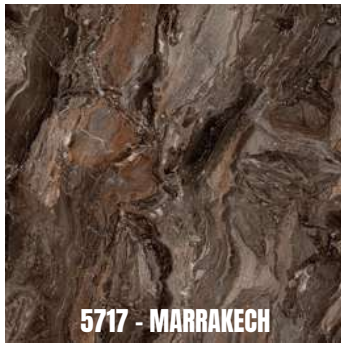

36 mm

40 mm

5658 - KARACABEY MARBLE

5741 - PALAZZO

5643 - SCALA MARBLE

5657 - AFYON MARBLE

9686 - TERAMO

5680 - ATHENA

5716 - SYDNEY

4666 - VINTERIO MEŞE

4274 - NOVACENTO PİNE

4525 - INDIAN SHESMAN

4604 - REDDEN WOOD

4614 - MARACAİBO

WERZALIT OPTIONS

Werzalit Table

WERZALIT OPTIONS

5717 - MARRAKECH

5734 - GOLDEN MARBLE

5736 - ROYAL MARBLE

5641 - PALAZZO

5744 - LIGHT EMPERADOR

5762 - MORENO

5766 - MALAGA